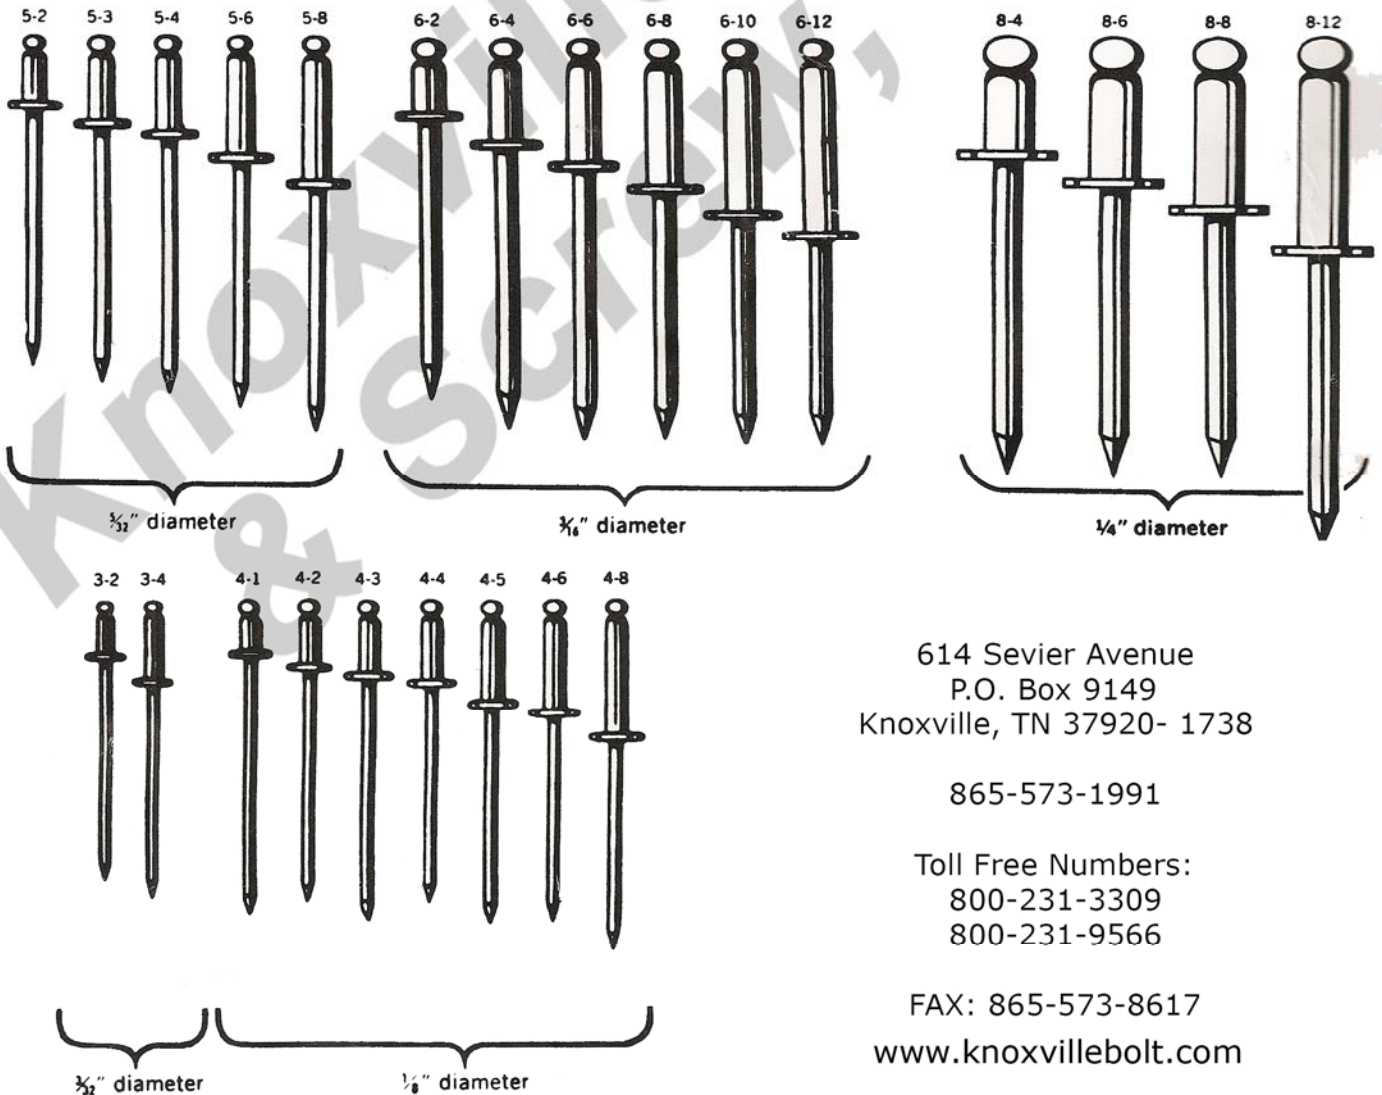

Knoxville Bolt & Screw, Inc.

Rivet Chart - Actual Size

Buttonhead Rivets Standard Rivets for jobs which do not demand a flush surface.

614 Sevier Avenue
P.O. Box 9149
Knoxville, TN 37920- 1738

865-573-1991

Toll Free Numbers:
800-231-3309
800-231-9566

FAX: 865-573-8617
www.knoxvillebolt.com